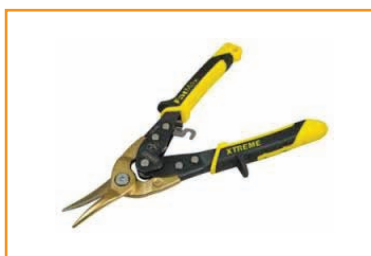

JUEGO DE PUNTAS 1/4" + ADAPTADOR (31 PIEZAS).

- 10 puntas
- 5 puntas
- 4 puntas
- 3 puntas
- 5 puntas
- 3 puntas
- Adaptador magnético para puntas 1/4"

Modelo

17490

JUEGO DE PUNTAS 1/4" + ADAPTADOR (10 PIEZAS).

- 3 puntas
- 2 puntas
- 2 puntas
- 2 puntas
- Adaptador magnético para puntas 1/4"

Modelo

170494

ALICATE UNIVERSAL / CORTE DIAGONAL

Modelo	Descripción
170516	Alicate universal 160 mm
170518	Alicate universal 180 mm
170520	Alicate universal 200 mm
170555	Alicate corte diagonal 160 mm
170560	Alicate corte diagonal 200 mm

TIJERAS CORTACHAPAS CORTE RECTO

- Muelle de apertura que facilita el corte.
- Filos dentados y templados a 55-58 HRC.
- Cierre de seguridad.
- Mango hergonómico.

Modelo

170880

LLAVE AJUSTABLE SERIE CORTA 130 MM

- Terminación satinado mate.
- Cabeza pulida.
- Cabeza graduada para ajustables precisos.

Modelo

170648

CORTABULONES

Modelo	Descripción
170770	Cortabulones 300 mm
170772	Cortabulones 450 mm
170774	Cortabulones 600 mm
170776	Cortabulones 750 mm
170778	Cortabulones 900 mm