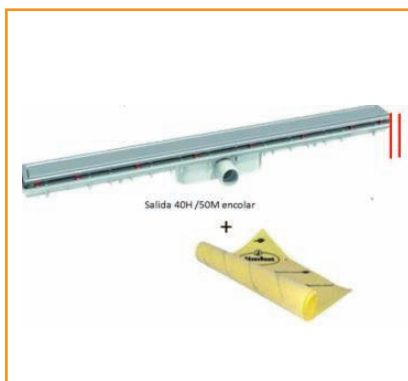

LA MURALLA
GRUPO MARGAL

SUMIDERO DUCHA CON LÁMINA IMPERMEABILIZANTE DE TELA GEOTEXTIL PREMONTADA

Código	Descripción
B13012	CLASSIC. TELA 1.2X1.5 MTS
B13013	SOFT. TELA 1.2X1.5 MTS
B13014	CLASSIC. TELA 1.5X2.00 MTS
B13015	SOFT. TELA 1.5X2.00 MTS

VÁLVULAS ANTI-RETORNO

Código	Medida	Uds/caja
70001	110	12
70002	125	12
70003	160	12

MECANISMO DE DESCARGA DE DOBLE VOLUMEN

Código	Descripción	Uds/caja
23205	Mecanismo de descarga de doble volumen (adaptable a base "Roca"). No incluye kit cisterna (junta con tornillos).	12

GRIFO ALIMENTAC. LATERAL

Código	Medida	Uds/caja
23300	3/8	6

CANALETA PLATO DUCHA OBRA-LINNUM SOFT

Código	Medida
B13446	40H/50M 650 mm largo
B13447	40H/50M 750 mm largo
B13448	40H/50M 850 mm largo
B13449	40H/50M 950 mm largo

CANALETA PLATO DUCHA OBRA-LINNUM CLASSIC

Código	Medida
B13416	40H/50M 650 mm largo
B13417	40H/50M 750 mm largo
B13418	40H/50M 850 mm largo
B13419	40H/50M 950 mm largo