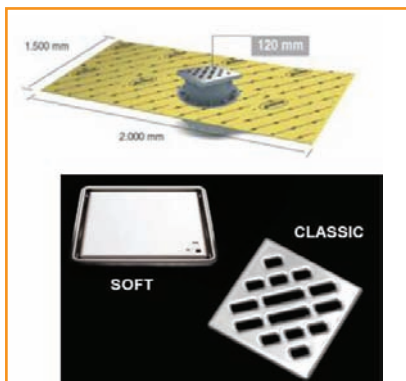

LA MURALLA
GRUPO MARGAL

SUMIDERO DUCHA CON LÁMINA IMPERMEABILIZANTE DE TELA GEOTEXTIL PREMONTADA

Código	Descripción
B13012	CLASSIC. TELA 1.2X1.5 MTS
B13013	SOFT. TELA 1.2X1.5 MTS
B13014	CLASSIC. TELA 1.5X2.00 MTS
B13015	SOFT. TELA 1.5X2.00 MTS

VÁLVULAS ANTI-RETORNO

Código	Medida	Uds/caja
70001	110	12
70002	125	12
70003	160	12

MECANISMO DE DESCARGA DE DOBLE VOLUMEN

Código	Descripción	Uds/caja
23205	Mecanismo de descarga de doble volumen (adaptable a base "Roca"). No incluye kit cisterna (junta con tornillos).	12

GRIFO ALIMENTAC. LATERAL

Código	Medida	Uds/caja
23300	3/8	6

CANALETA PLATO DUCHA OBRA-LINNUM SOFT

Código	Medida
B13446	40H/50M 650 mm largo
B13447	40H/50M 750 mm largo
B13448	40H/50M 850 mm largo
B13449	40H/50M 950 mm largo

CANALETA PLATO DUCHA OBRA-LINNUM CLASSIC

Código	Medida
B13416	40H/50M 650 mm largo
B13417	40H/50M 750 mm largo
B13418	40H/50M 850 mm largo
B13419	40H/50M 950 mm largo